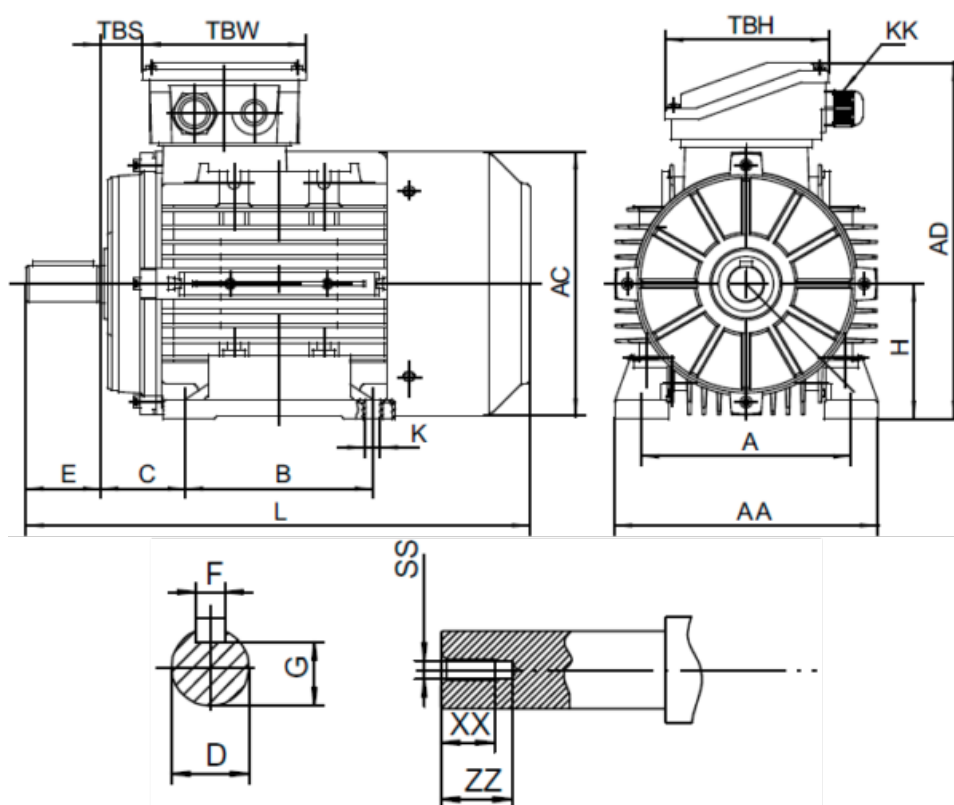

Varenummer: 25180150042240

Beskrivelse: Kleedrive T3A 160L-4 15.0kw 1400 o/min UL/CSA
3x400/690V 50 HZ IP55 B3 Eff=92,1%

Mål

A = 254	F = 12	TBW = 148
AA = 314	G = 37	XX = 36
AC = Ø314	H = 160	ZZ = 45
AD = 391	KK = -	
B = 245	L = 660	
C = 108	SS = M16	
D = Ø42	TBH = 148	
E = 110	TBS = 64	